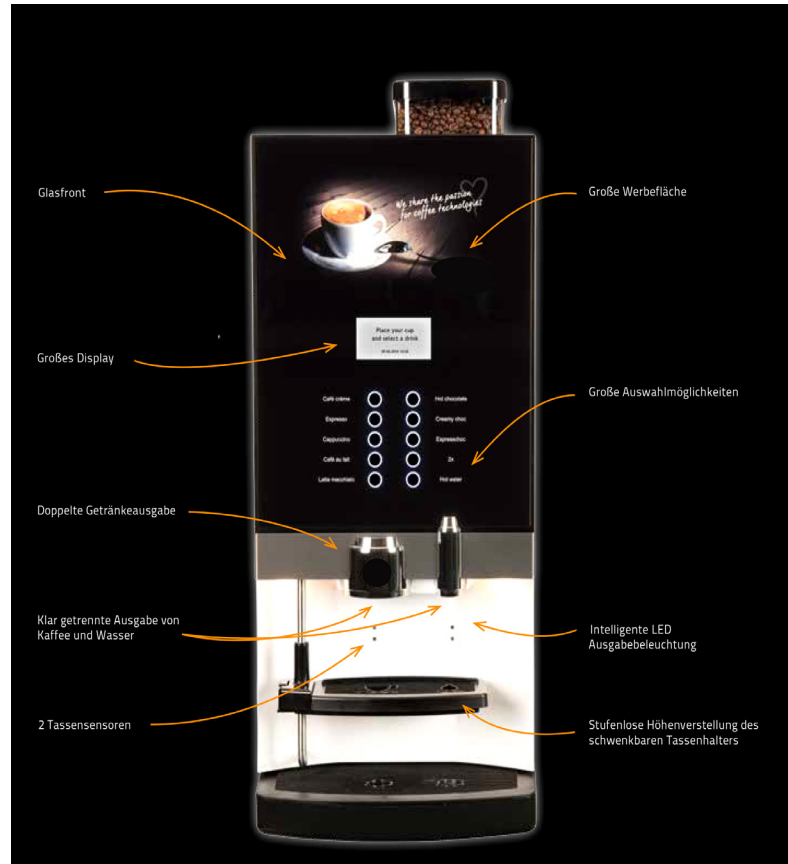

### Genießen Sie den Duft von frisch gemahlene Bohnen!

Der Dorado Espresso Medium serviert Ihren Gästen einen Espresso, Cappuccino oder Latte Macchiato aus frisch gemahlene Bohnen auf Knopfdruck. Die Maschine ist mit einem Doppelauslauf für Kaffee und Cappuccino ausgestattet, der Zeit spart.

## AQUATRADE Dorado Espresso Medium: Eine benutzerfreundliche Kaffee-Technologie!

### Gerätewahlmöglichkeiten:

- Cafe crema
- Espresso
- Cappuccino
- Cafe au Lait
- Latte Macchiato
- Wiener Melange
- Espresschoc
- Kakao
- Creamy Schoko
- Heißes Wasser

### Technische Daten

Gerätemaße in cm:

(Breite x Höhe x Tiefe) 32 x 77,1 x 58

Gewicht: 25 kg

Maximale Tassen/ Kannenhöhe: 19 cm

Farbe: schwarz und weiß

Gehäusematerial: Metall,  
hochwertiger Kunststoff

Leistungsaufnahme: 230 V, 50 Hz, 3000 W