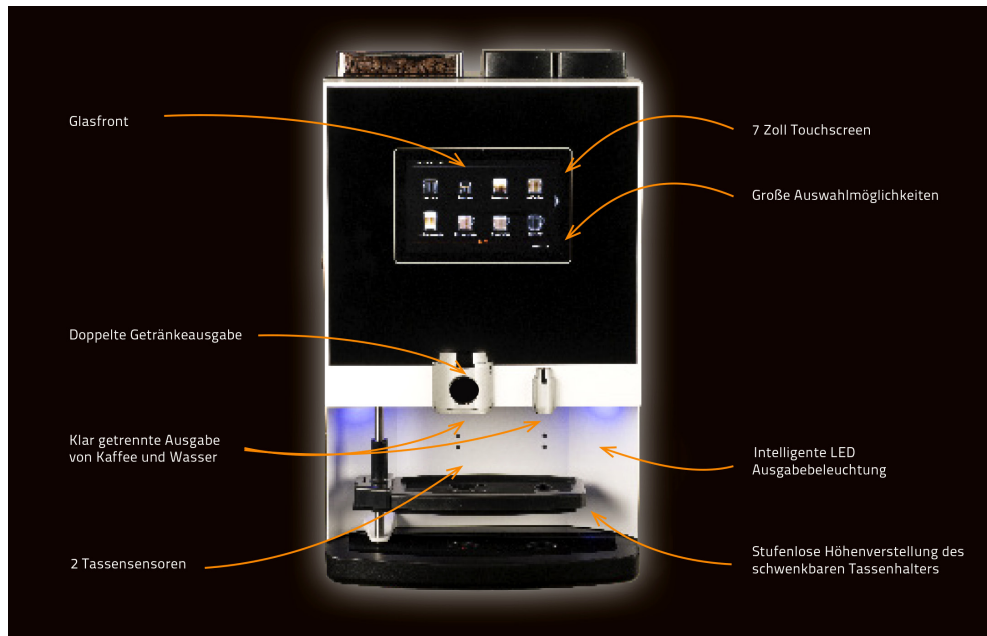

AQUATRADE Dorado Espresso Compact Smart Touch

**Genießen Sie frische
Kaffeespezialitäten
unkompliziert
und komfortabel!**

Der Dorado Espresso Compact Smart Touch ist ein moderner und kompakter Kaffee-Automat mit einem 7 Zoll Touchscreen. Sie können bis zu 10 Getränke auswählen und eine separate Heißwasser-Ausgabe.

Das Gerät ist einfach in der Handhabung, wartungsfreundlich und besitzt ein vollautomatisches Reinigungsprogramm. Neben dem stufenlos höhenverstellbaren Tassenhalter hat der Kaffeeautomat noch eine intelligente LED Ausgabebeleuchtung.

Gerätewahlmöglichkeiten

- Cafe crema
- Espresso
- Cappuccino
- Cafe au Lait
- Latte Macchiato
- Wiener Melange
- Kaffeechoc
- Kakako
- Creamy Schoko
- Heißes Wasser

Technische Daten

Gerätemaße in cm:

(Breite x Höhe x Tiefe) 32 x 52,4 x 51,5

Gewicht: 25 kg

Maximale Tassen/ Kannenhöhe: 14 cm

Farbe: schwarz und weiß

Gehäusematerial: Metall,
hochwertiger Kunststoff

Leistungsaufnahme: 230 V, 50 Hz, 3000 W

Eigenschaften:

- 80 Tassen pro Stunde
- Folientastatur oder Sensortasten
- intelligente LED Ausgäbebeleuchtung
- 2 Tassensensoren
- integrierter Wassertank (3 Liter)
- individuell wählbare Dosierung