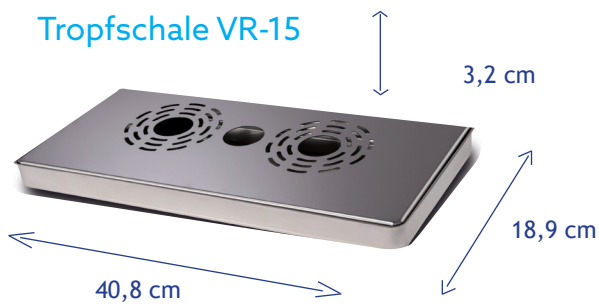

AQUATRADE G 68

Mögliche Farben: Chrom, Chrom gebürstet, Rose Gold, Matt Schwarz, gebürstetes Gold und auf Anfrage weitere Farben.

Die Tropfschalen von AQUATRADE

Tropfschale VR-1 in zwei Größen

Tropfschale VR-15