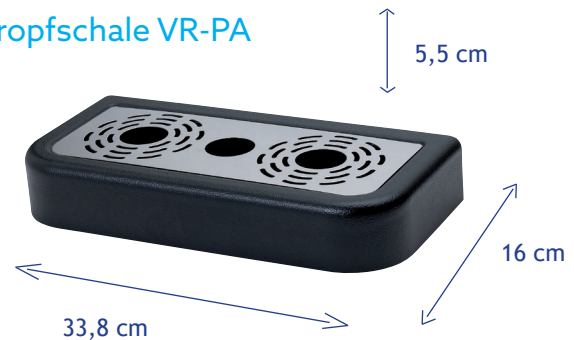

Tropfschale VR-PA