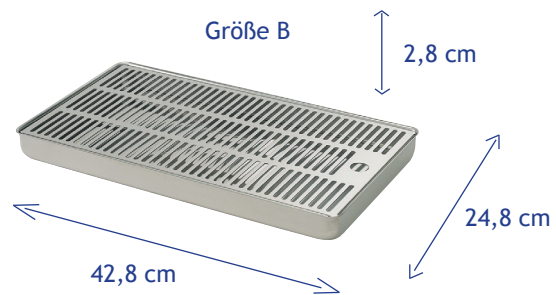

Die Zapfhähne von AQUATRADE

AQUATRADE G 100

AQUATRADE G 200

AQUATRADE G 201

AQUATRADE G 300

AQUATRADE G Zero

AQUATRADE G 400

AQUATRADE Bluglas Tower

AQUATRADE G 68

Mögliche Farben: Chrom, Chrom gebürstet, Rose Gold, Matt Schwarz, gebürstetes Gold und auf Anfrage weitere Farben.

Die Tropfschalen von AQUATRADE

Tropfschale VR-1 in zwei Größen

Tropfschale VR-15