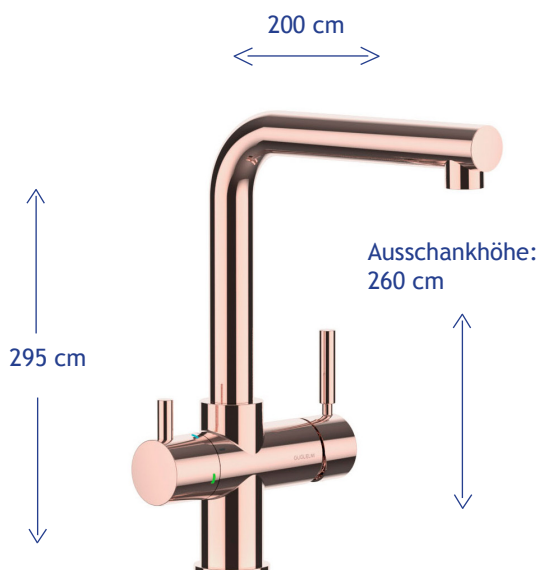

Die Zapfhähne von AQUATRADE

AQUATRADE G 100

AQUATRADE G 200

AQUATRADE G 201

AQUATRADE G 300

AQUATRADE G Zero

AQUATRADE G 400

AQUATRADE Bluglas Tower

AQUATRADE G 68

Mögliche Farben: Chrom, Chrom gebürstet, Rose Gold, Matt Schwarz, gebürstetes Gold und auf Anfrage weitere Farben.

Die Tropfschalen von AQUATRADE

Tropfschale VR-1 in zwei Größen

Tropfschale VR-15